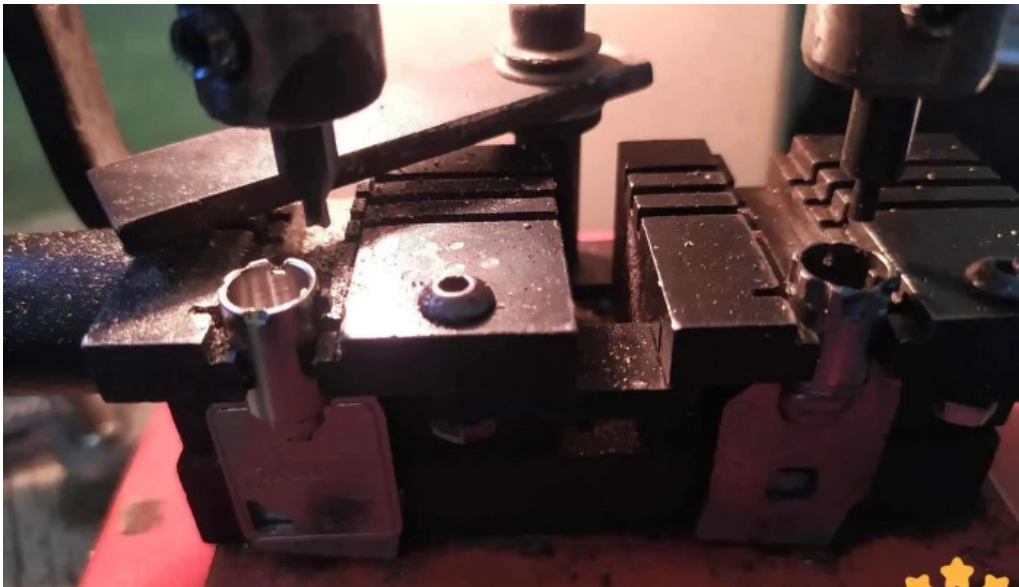

Cerrajería sur del propietario