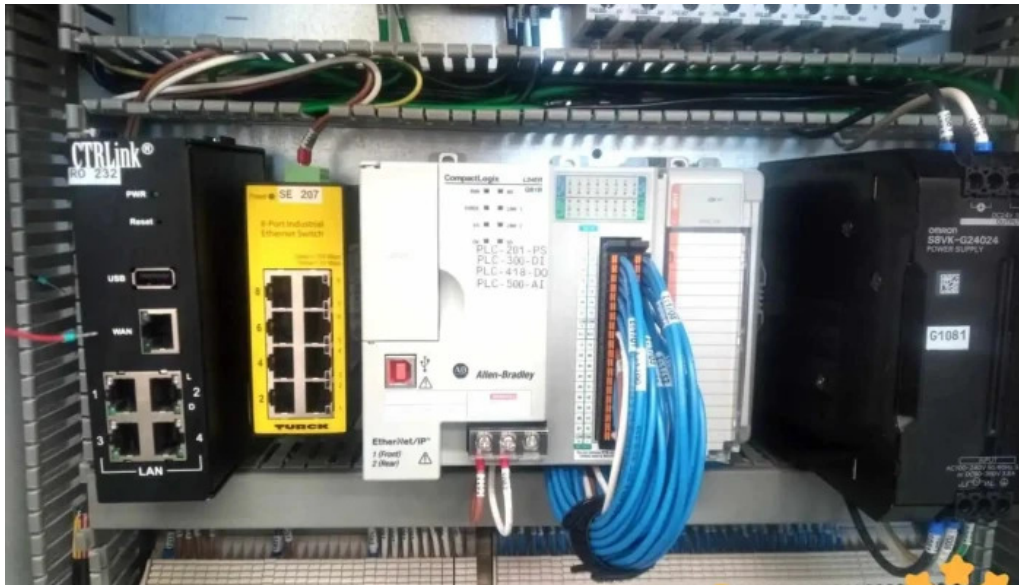

Seei fotosdeg

Seei fotos

Tags

servicio, personalizada, precios, confianza, seguridad, competitivos, instalaciones, numerosos, enfoque, soluciones, calidad, usuarios

Contenido relacionado

- **5.0 *** *Electricista toluca - Mexico*

- **4.5 *** *Cerrajería - Toluca De Lerdo*

- **4.8 *** *Lerdo - Lerdo*

- **4.4 *** *Cerrajero - Toluca De Lerdo*

- **5.0 *** *Cerrajería - Toluca De Lerdo*

- **4.1 *** *Cerrajería "Magic Key" - Toluca De Lerdo*

- **3.0 *** *Cerrajería Tollocan - Toluca De Lerdo*

- **3.0 *** *Cerrajería Estrada - Toluca De Lerdo*

- **5.0 *** *Cerrajería González - Toluca De Lerdo*

- **4.5 *** *Cerrajería Garal - Toluca De Lerdo*

Categorías

agencia de alquiler de grúas